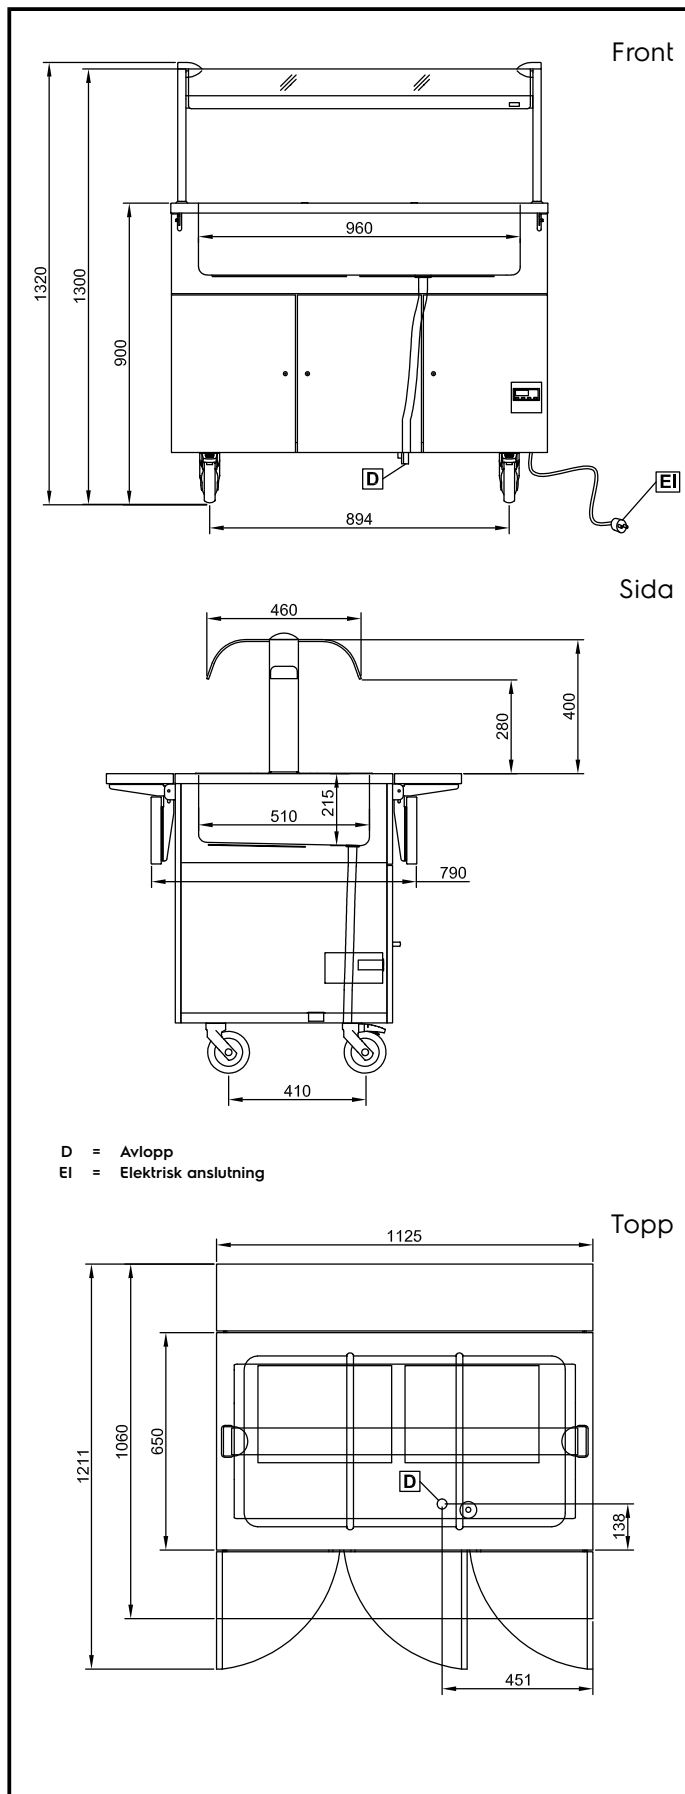

Huvudfunktioner

- Elektroniskt överhettningsskydd.
- Uppfällbara socklar (extra tillbehör) kan monteras för att täcka hjulen eller benen.
- Paneler klädda i boklaminat och gångjärnsförsedda dörrar på operatörssidan.
- Brunn i 304 AISI rostfritt stål med dräneringshål och rör.
- Termostatiskt styrd temperatur +60 till +90 vid omgivningstemperatur enligt HACCP-reglerna.
- Fällbara brickbanor på vardera sida i 304 AISI rostfritt stål.
- Överhylla i härdat glas med infälld belysning.
- Brunnens mått anpassat för 1/1 GN kantiner (2 GN kantiner i modellen med längden 750 mm, 3 GN kantiner i modellen med längden 1125 mm och 4 GN kantiner i modellen med längden 1500 mm) eller olika kombinationer av kantiner, max djup 200 mm.

Elektricitet

Spänning:	
321010 (FSL11C3)	230 V/1 ph/50/60 Hz
Effekt, max:	2 kW

Vatten

Storlek vattenavlopp:	1/2"
Dimension avloppsanslutning	1/2"

Viktig information

Yttermått, bredd	1125 mm
Yttermått, djup	1060 mm
Yttermått, höjd	1300 mm
Bänkskiva tjocklek	30 mm
Nettovikt:	80 kg
Brunnstemperatur:	60°/90° C